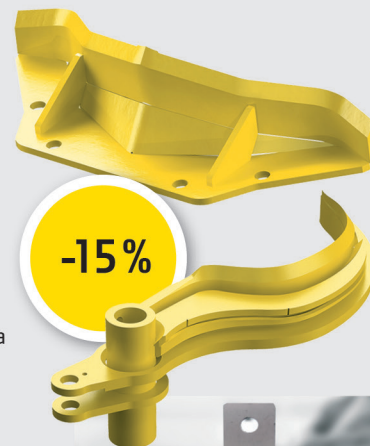

NOŻE OKRZESUJĄCE

Nasza szeroka oferta pozwoli Ci znaleźć odpowiednie narzędzie do każdego zastosowania. Wysokiej jakości materiały użyte do produkcji zapewniają długą i bezproblemową pracę, bez względu czy jest to mała głowica trzebieżowa, czy duża głowica zrębowa.

-15%

PRZYMIAR KĄTOWY

Pomaga utrzymać odpowiedni kąt ostrza w trakcie ostrzenia.

F681744